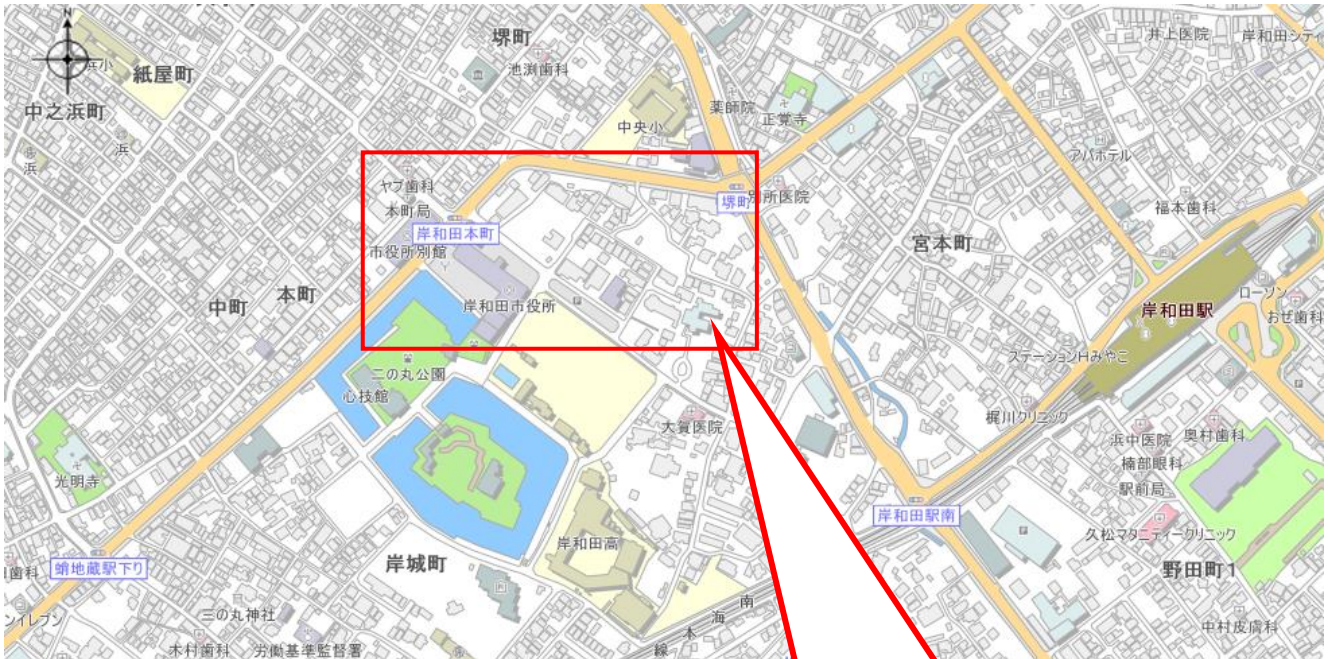

# 入札会場案内図

入札会場 : 職員会館 2階大会議室

岸和田市岸城町5番8号  
南海本線岸和田駅より徒歩約15分

※駐車場もございますが、台数に限りがあるためご注意ください