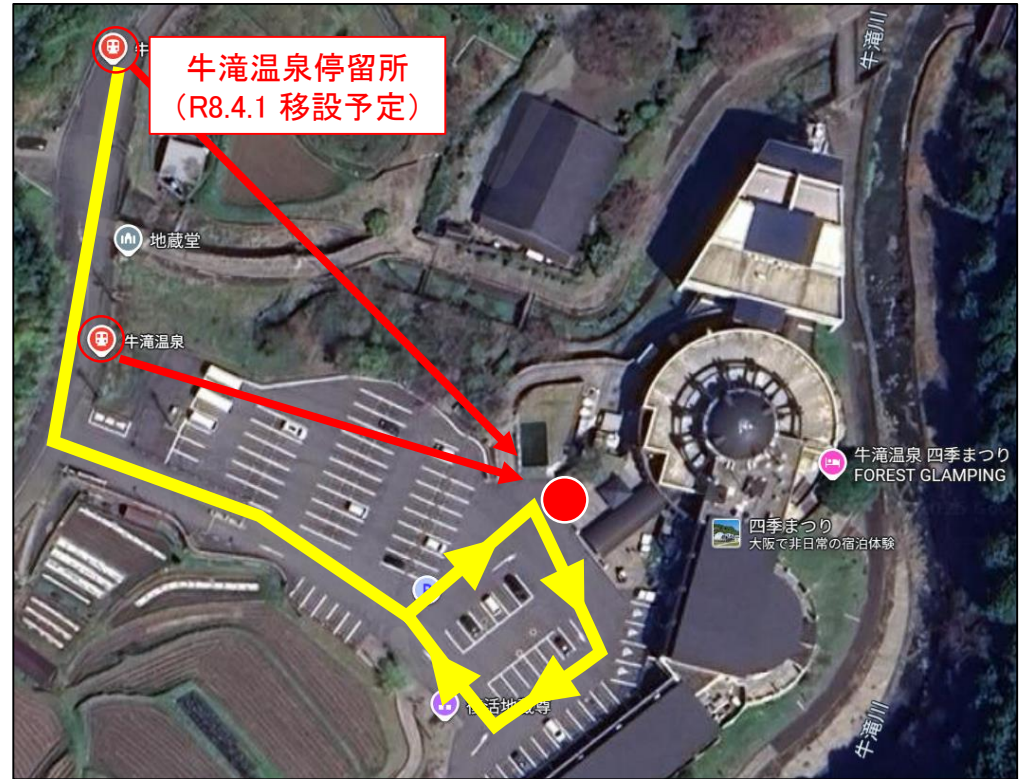

市内路線バスの運行について

路線バス牛滝線

【詳細図】

令和 8 年 4 月以降、牛滝山停留所の転回地の契約が継続できないことから、路線バス牛滝線の終点を「牛滝温泉」とし、停留所を四季まつり施設入口付近へ移設すると共に、乗入する。
 ※実施日は、今後の調整で若干変更となる場合あり。