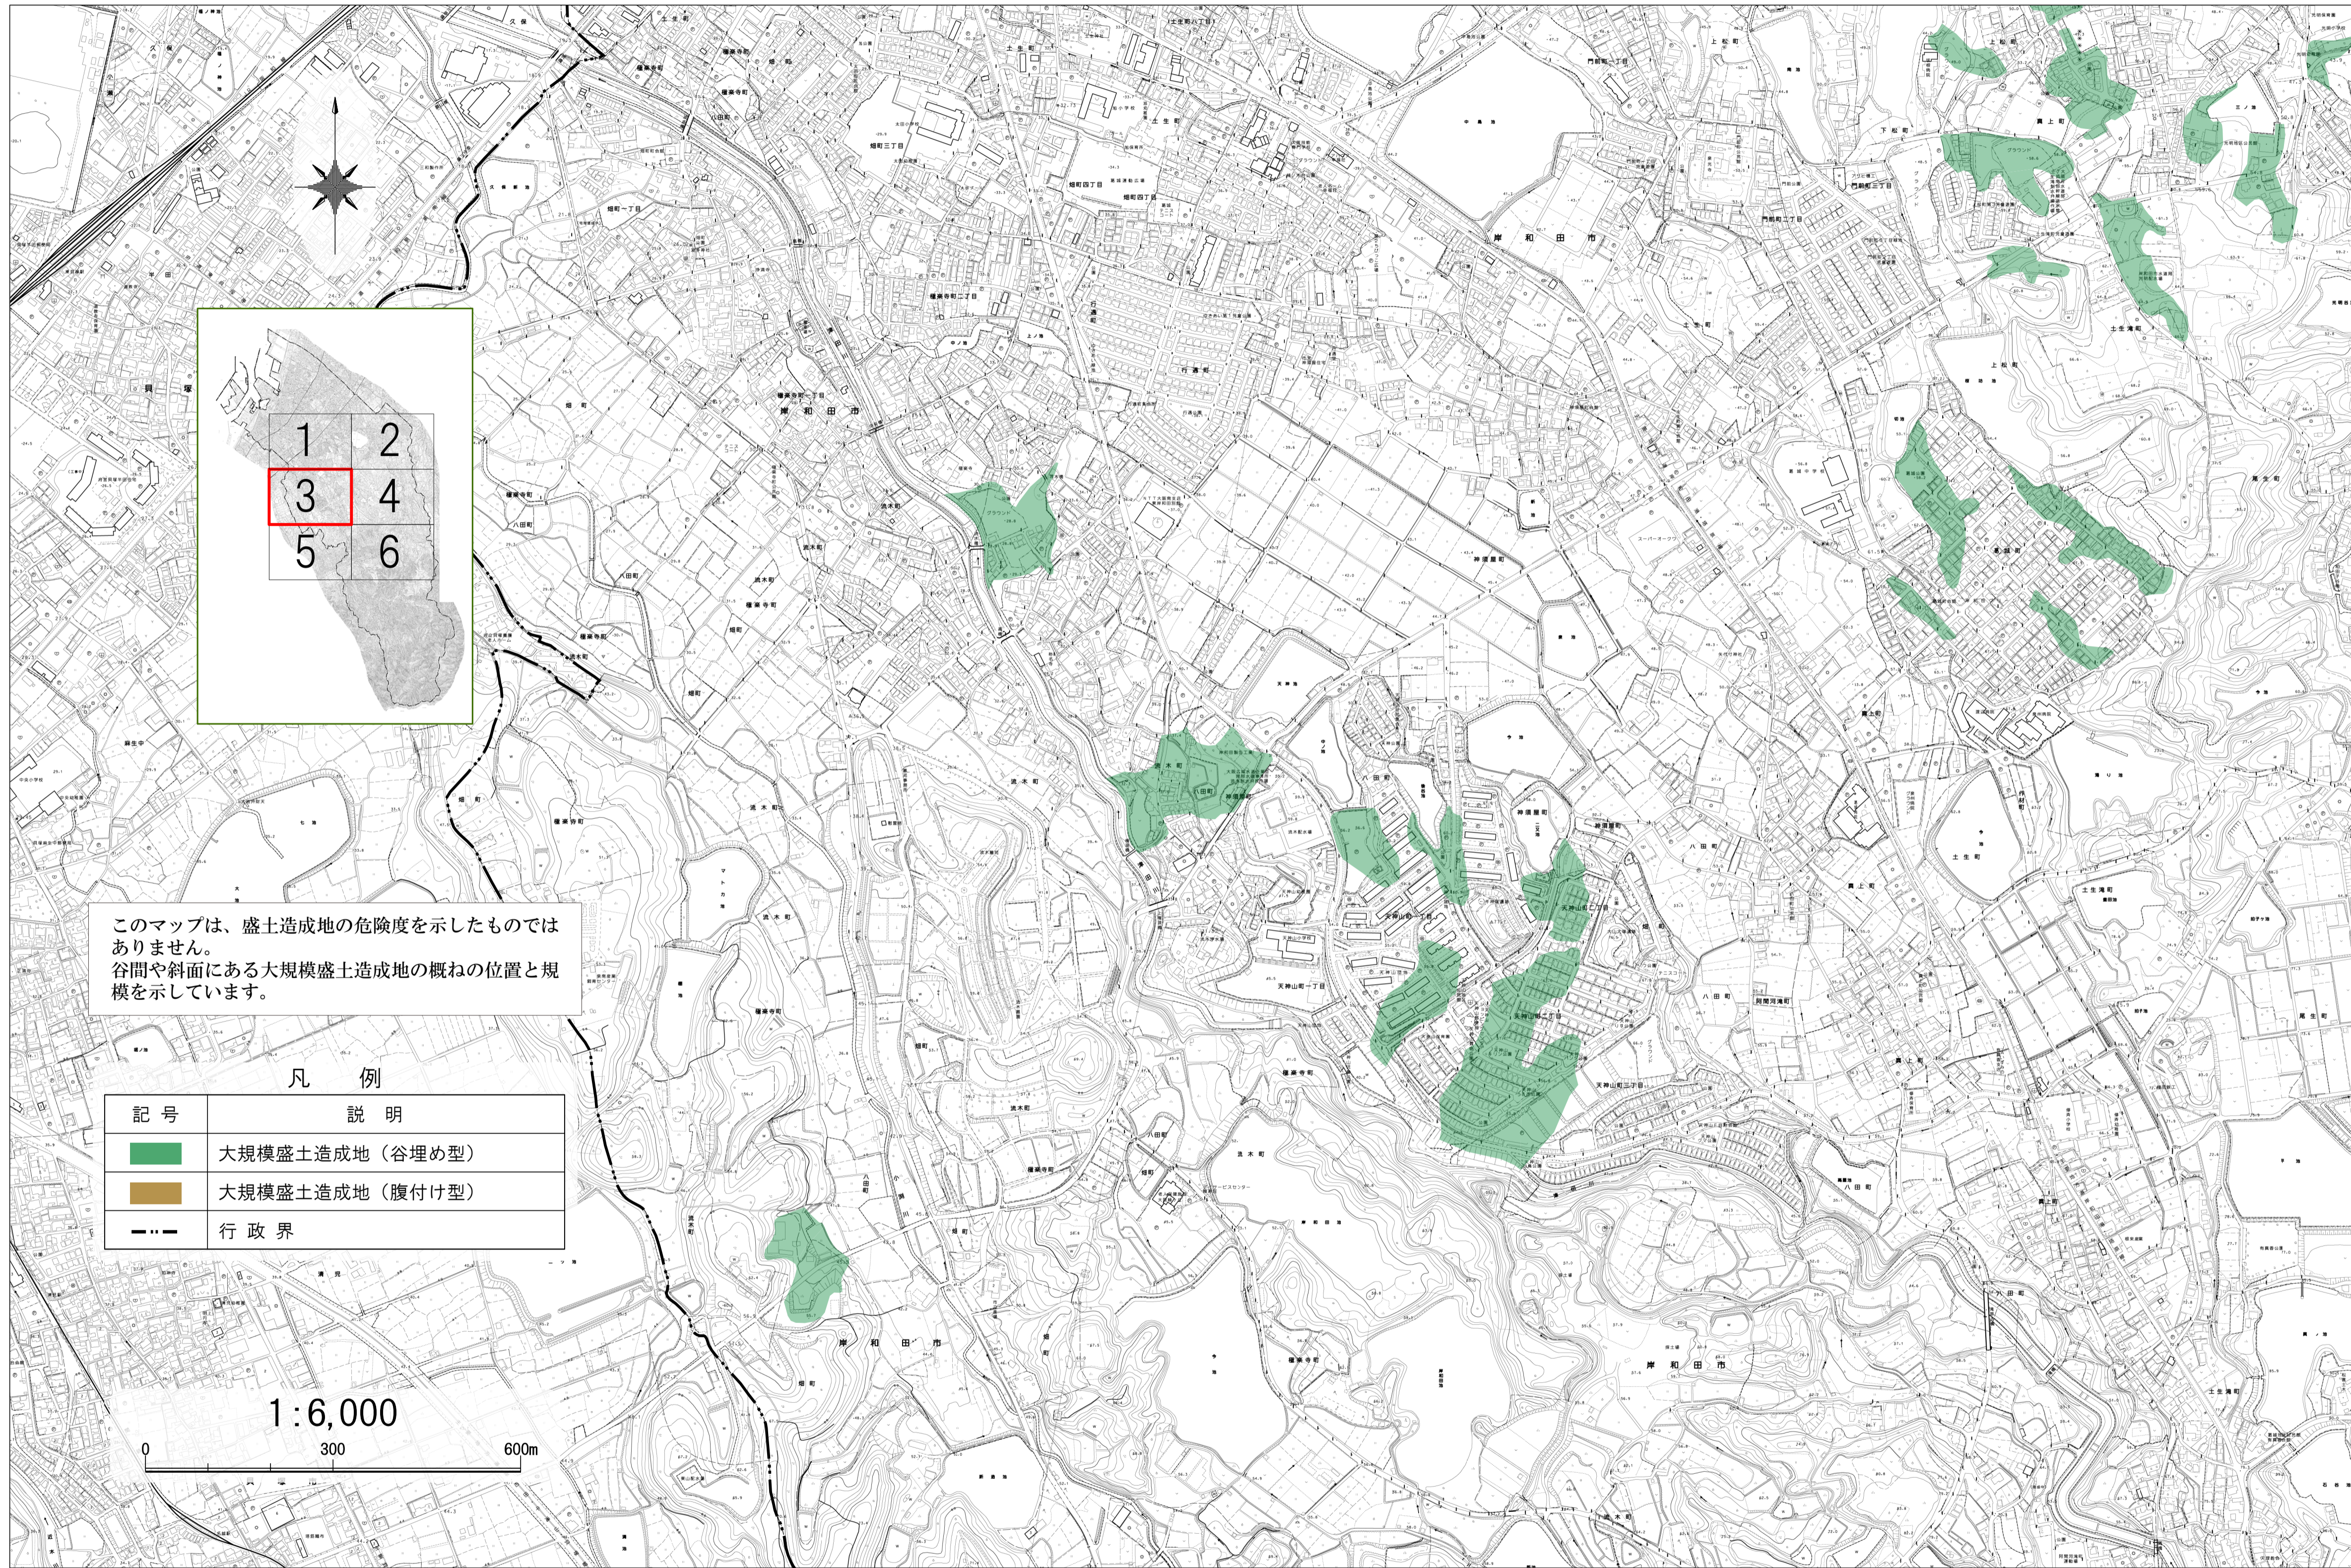

岸和田市 大規模盛土造成地マップ (3/6)

このマップは、盛土造成地の危険度を示したものではありません。
 谷間や斜面にある大規模盛土造成地の概ねの位置と規模を示しています。

凡 例

記号	説明
■ (緑)	大規模盛土造成地 (谷埋め型)
■ (茶)	大規模盛土造成地 (腹付け型)
- - -	行政界