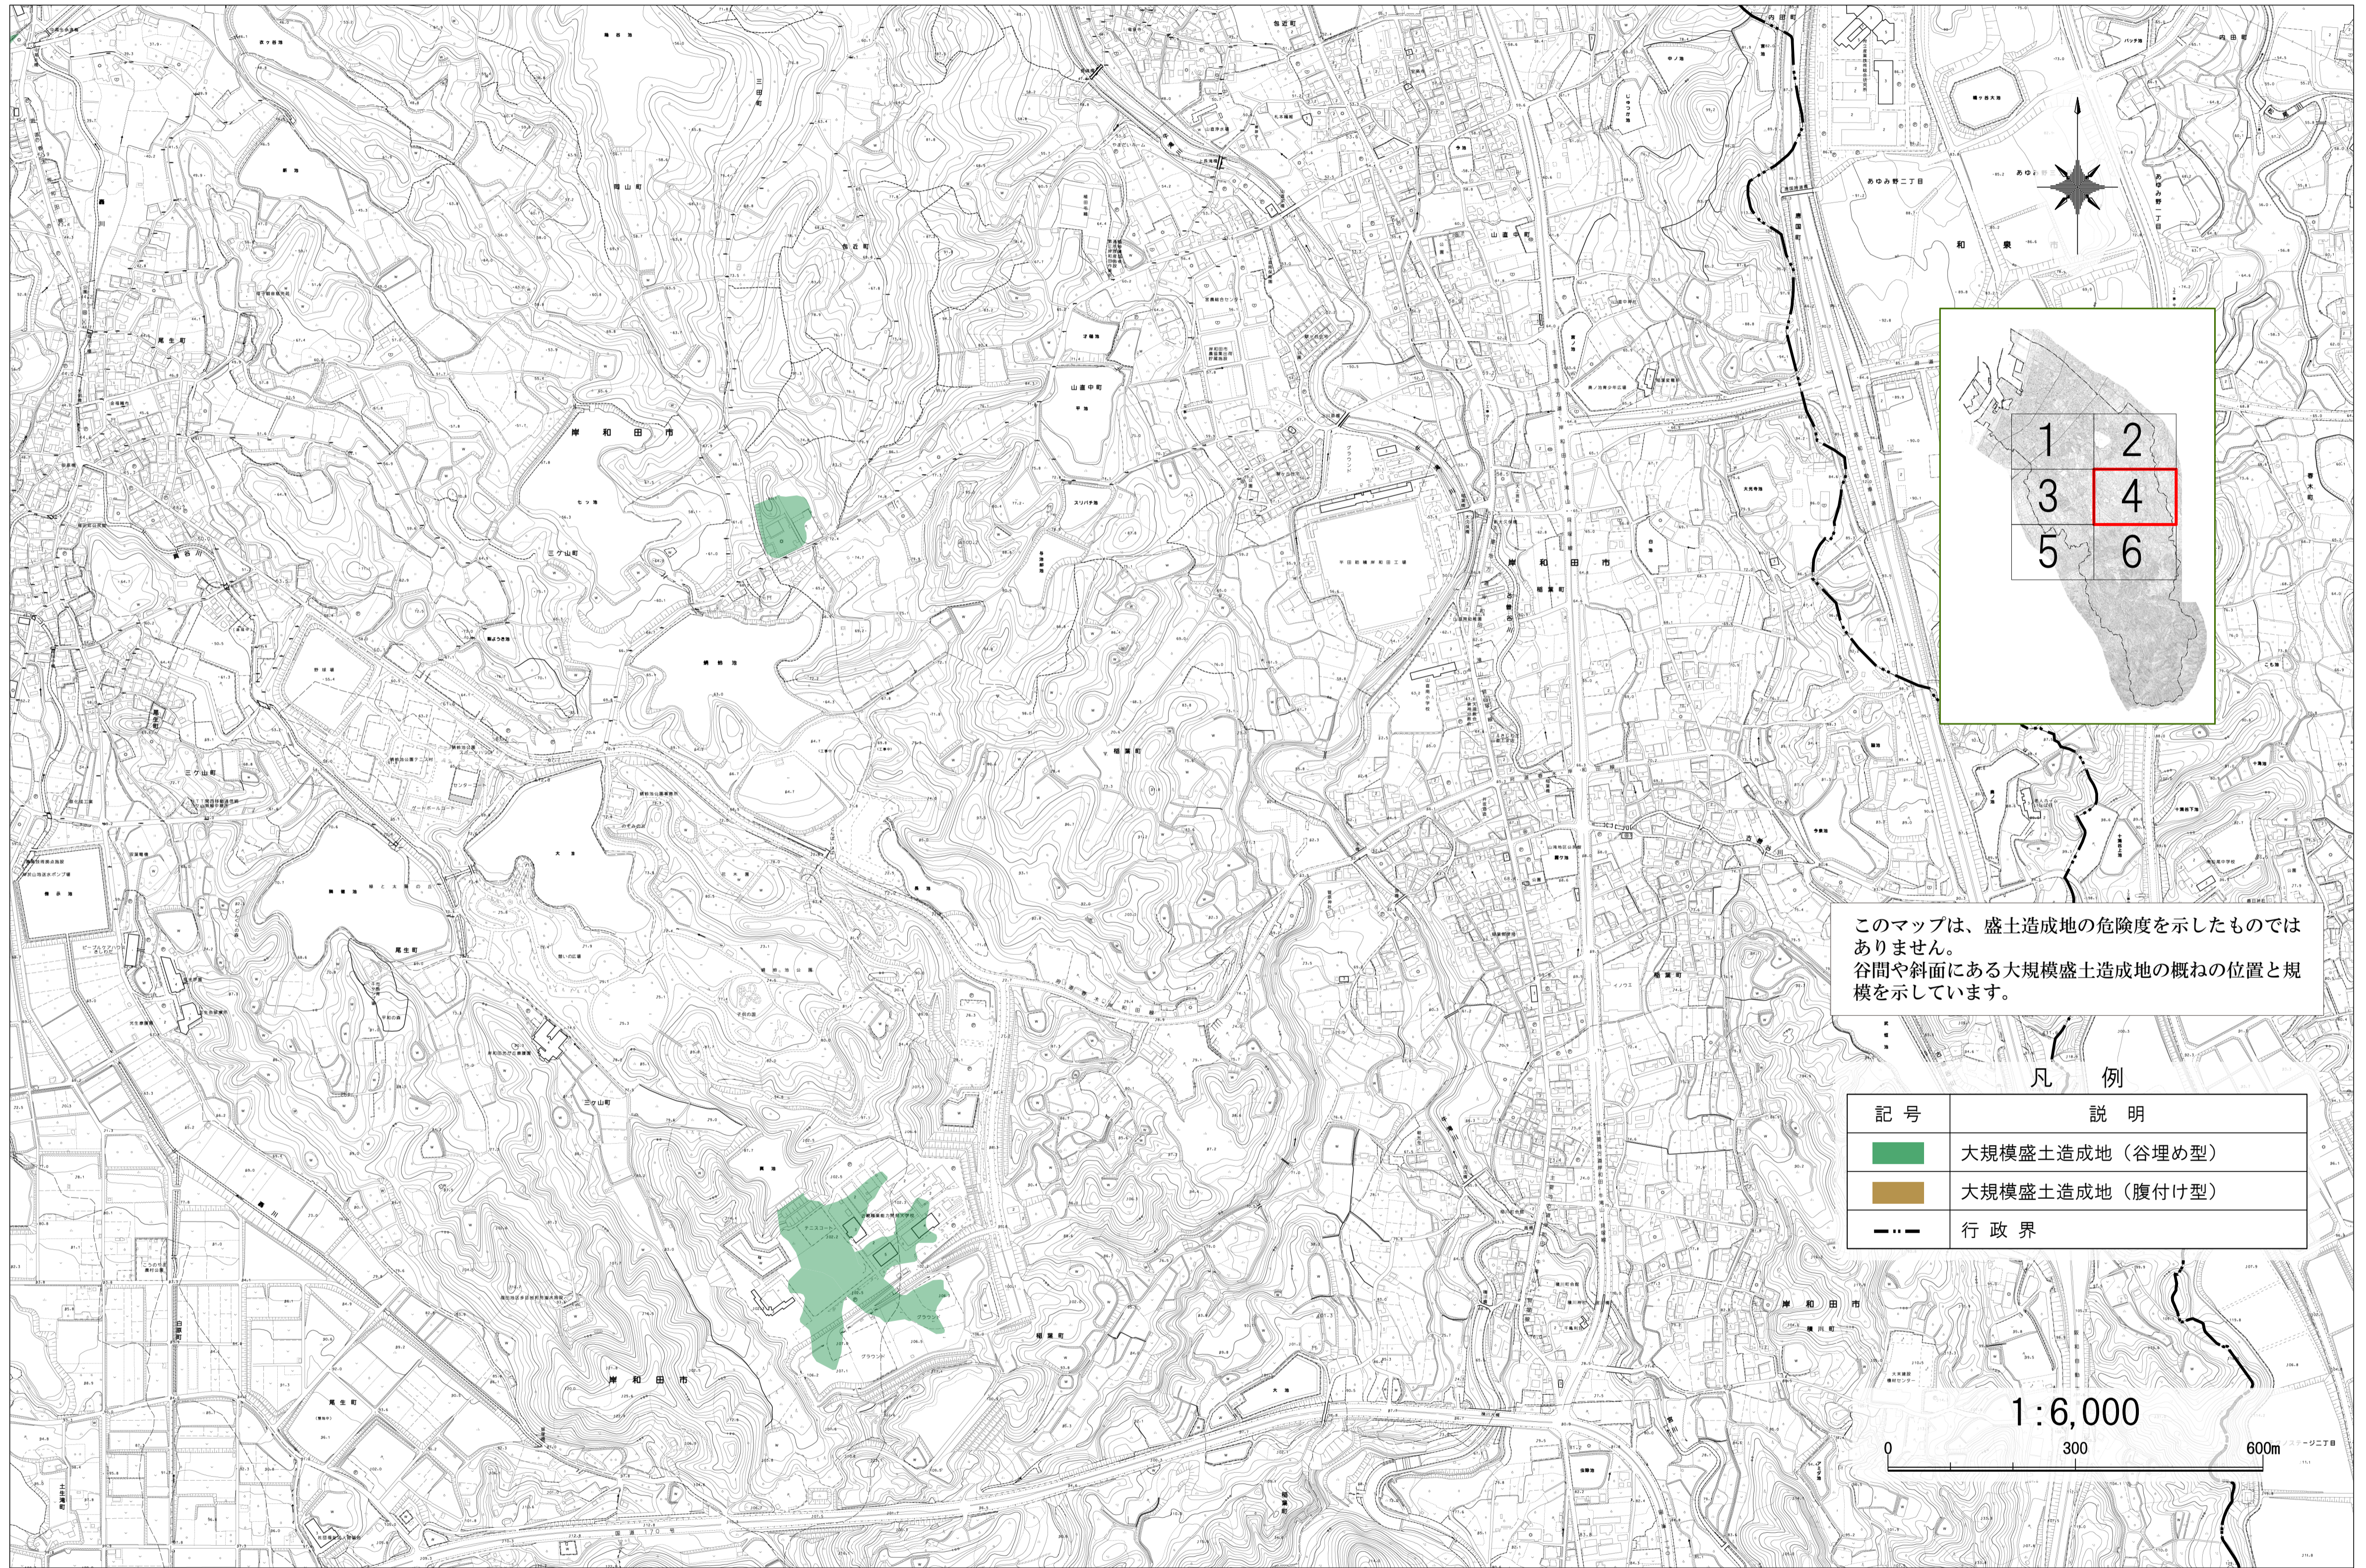

# 岸和田市 大規模盛土造成地マップ (4/6)

このマップは、盛土造成地の危険度を示したものではありません。  
谷間や斜面にある大規模盛土造成地の概ねの位置と規模を示しています。

### 凡 例

記号	説明
	大規模盛土造成地（谷埋め型）
	大規模盛土造成地（腹付け型）
	行政界