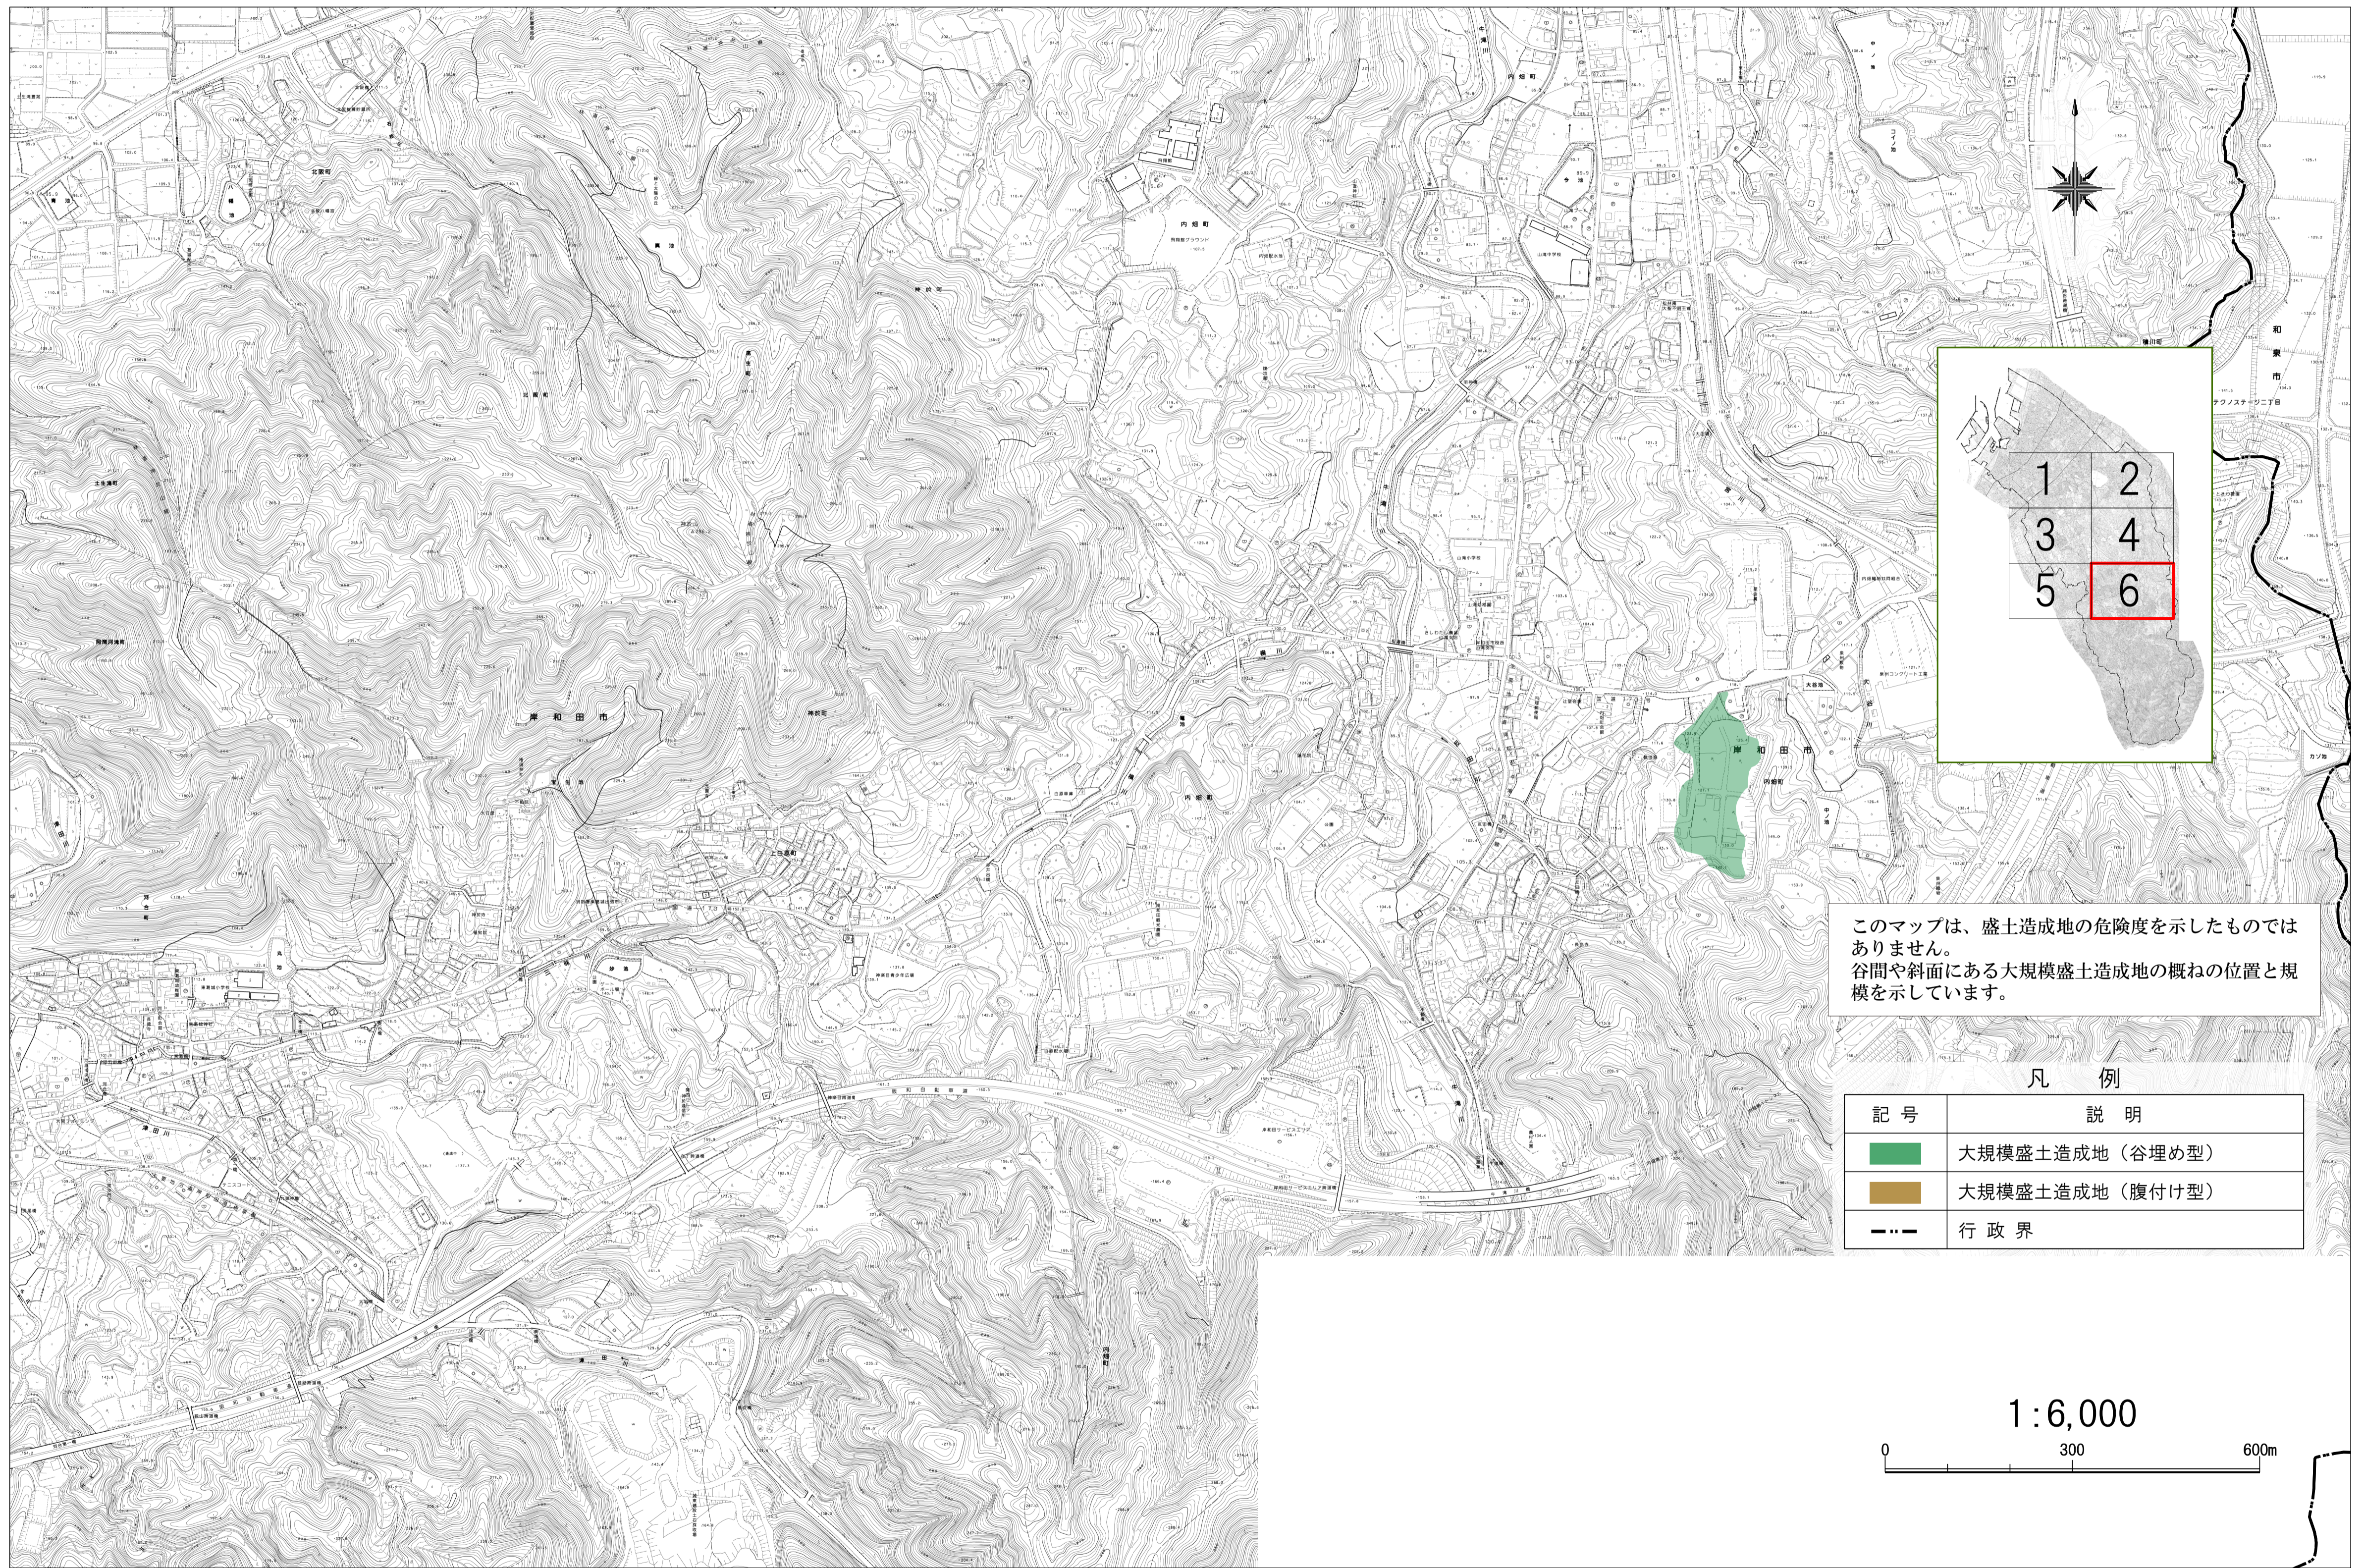

岸和田市 大規模盛土造成地マップ (6/6)

このマップは、盛土造成地の危険度を示したものではありません。
 谷間や斜面にある大規模盛土造成地の概ねの位置と規模を示しています。

凡 例	
記号	説明
	大規模盛土造成地（谷埋め型）
	大規模盛土造成地（腹付け型）
	行政界