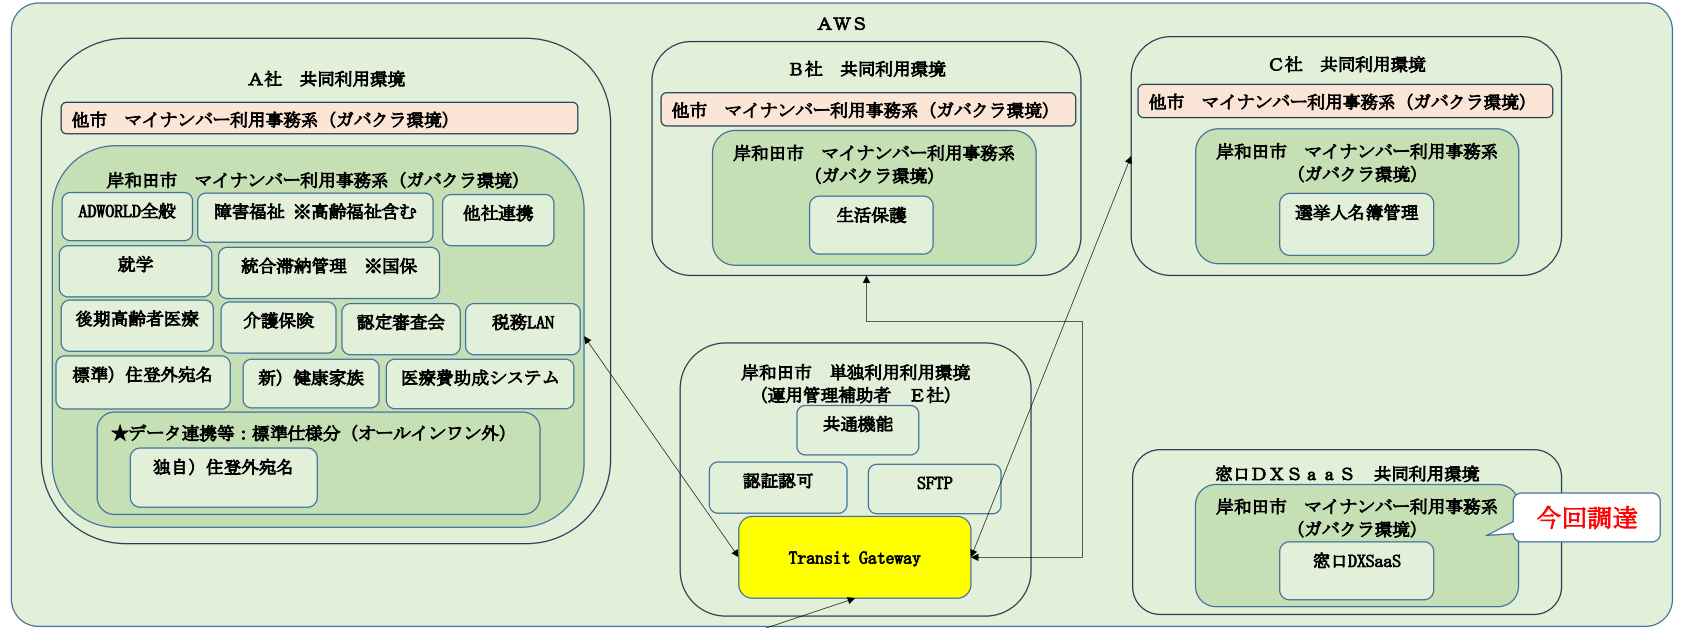

岸和田市 ガバメントクラウド接続
概要図

今回調達