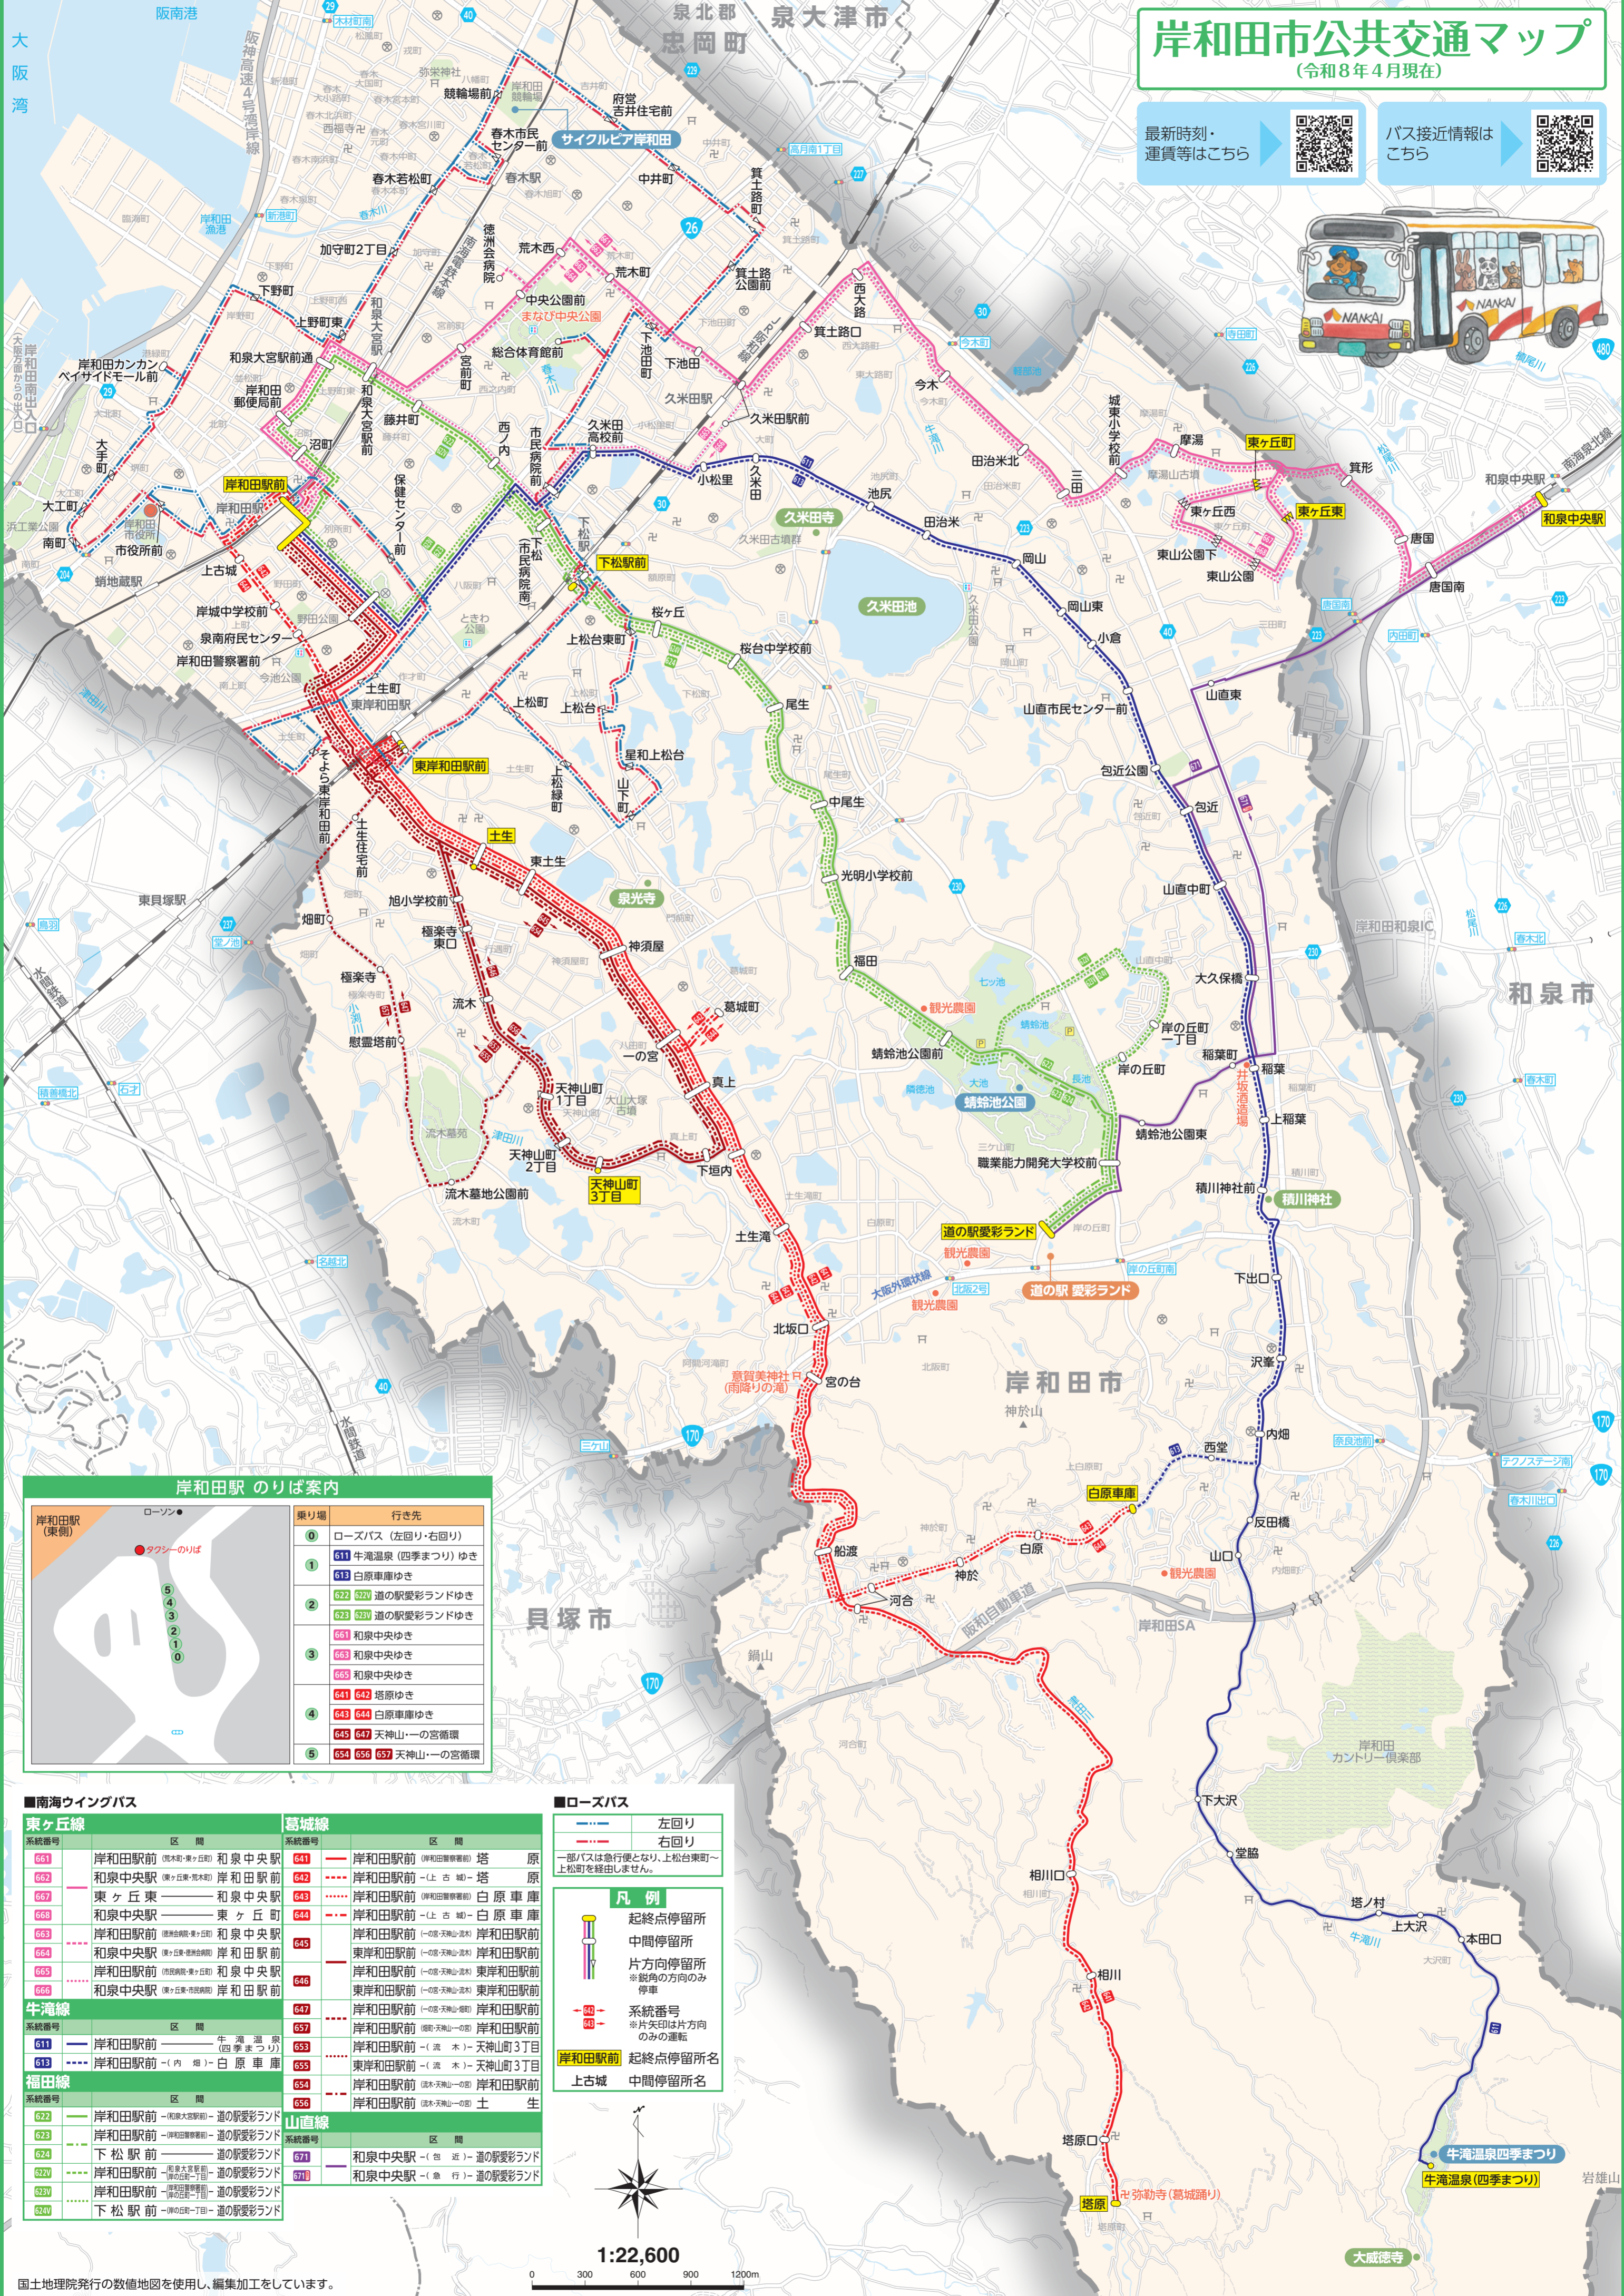

岸和田市公共交通マップ

(令和8年4月現在)

最新時刻・運賃等はこちら

バス接近情報は

岸和田駅のりば案内

乗り場	行き先
0	ローズバス (左回り・右回り)
1	611 牛滝温泉 (四季まつり) ゆき
1	613 白原車庫ゆき
2	622 620 道の駅愛彩ランドゆき
2	623 620 道の駅愛彩ランドゆき
3	661 和泉中央ゆき
3	663 和泉中央ゆき
3	665 和泉中央ゆき
4	641 642 塔原ゆき
4	643 644 白原車庫ゆき
5	645 647 天神山・一の宮循環
5	654 656 657 天神山・一の宮循環

■南海ウイングバス

系統番号	区間	系統番号	区間
661	岸和田駅前 (徳木町・東ヶ丘) 和泉中央駅	641	岸和田駅前 (岸和田警察署前) 塔原
662	和泉中央駅 (東ヶ丘東・徳木町) 岸和田駅前	642	岸和田駅前 (上古城) 塔原
667	東ヶ丘東 岸和田駅前	643	岸和田駅前 (岸和田警察署前) 白原車庫
668	和泉中央駅 東ヶ丘東	644	岸和田駅前 (上古城) 白原車庫
663	岸和田駅前 (徳木町・東ヶ丘) 和泉中央駅	645	岸和田駅前 (一の宮・天神山・流木) 岸和田駅前
664	和泉中央駅 (徳木町・東ヶ丘) 岸和田駅前	646	岸和田駅前 (一の宮・天神山・流木) 東岸和田駅前
665	岸和田駅前 (西原・東ヶ丘) 和泉中央駅	647	岸和田駅前 (一の宮・天神山・流木) 岸和田駅前
666	和泉中央駅 (東ヶ丘東・市役所前) 岸和田駅前	657	岸和田駅前 (一の宮・天神山・流木) 岸和田駅前
611	岸和田駅前 牛滝温泉 (四季まつり)	653	岸和田駅前 (流木) 天神山町3丁目
613	岸和田駅前 (内畑) 白原車庫	655	東岸和田駅前 (流木) 天神山町3丁目
622	岸和田駅前 (和泉大宮駅前) 道の駅愛彩ランド	656	岸和田駅前 (流木) 天神山町3丁目
623	岸和田駅前 (岸和田警察署前) 道の駅愛彩ランド	654	岸和田駅前 (流木) 天神山町3丁目
624	下松駅前 道の駅愛彩ランド	656	岸和田駅前 (流木) 天神山町3丁目
620	岸和田駅前 (徳木町・東ヶ丘) 道の駅愛彩ランド	671	和泉中央駅 (急行) 道の駅愛彩ランド
621	岸和田駅前 (徳木町・東ヶ丘) 道の駅愛彩ランド	670	和泉中央駅 (急行) 道の駅愛彩ランド
622	岸和田駅前 (徳木町・東ヶ丘) 道の駅愛彩ランド		
624	下松駅前 (徳木町・東ヶ丘) 道の駅愛彩ランド		

■ローズバス

系統番号	区間
641	岸和田駅前 (岸和田警察署前) 塔原
642	岸和田駅前 (上古城) 塔原
643	岸和田駅前 (岸和田警察署前) 白原車庫
644	岸和田駅前 (上古城) 白原車庫
645	岸和田駅前 (一の宮・天神山・流木) 岸和田駅前
646	岸和田駅前 (一の宮・天神山・流木) 東岸和田駅前
647	岸和田駅前 (一の宮・天神山・流木) 岸和田駅前
657	岸和田駅前 (一の宮・天神山・流木) 岸和田駅前
653	岸和田駅前 (流木) 天神山町3丁目
655	東岸和田駅前 (流木) 天神山町3丁目
656	岸和田駅前 (流木) 天神山町3丁目
656	岸和田駅前 (流木) 天神山町3丁目

国土院発行の数値地図を使用し、編集加工をしています。

1:22,600